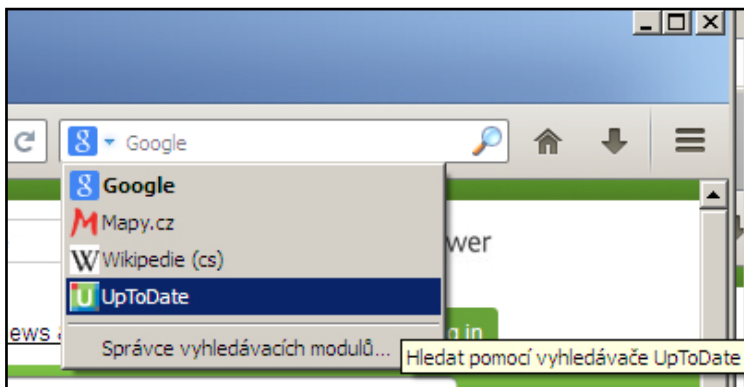

1. V internetovém prohlížeči zadejte následující adresu:

<http://www.uptodate.com/home/browser-plug-browser-search>

2. Na této stránce najdete text "[click here to make UpToDate your search engine](#)", na který kliknete.

3. Zobrazí se šedý dotaz "**Přidat vyhledávací modul**" (obr. 1), který potvrdíte kliknutím na tlačítko Přidat.

obr. 1 - Dotaz zobrazený v prohlížeči Mozilla Firefox.

4. V poli s vyhledávači se zobrazí požadovaný plugin. Kliknutím ho zvolíte (obr. 2). Budete tak okamžitě **vyhledávat v UpToDate**, ať jste na jakékoli stránce (obr. 3) - týká se pouze menšího vyhledávacího pole vpravo. Volbu můžete kdykoli znovu změnit na Google nebo jiný oblíbený vyhledávač.