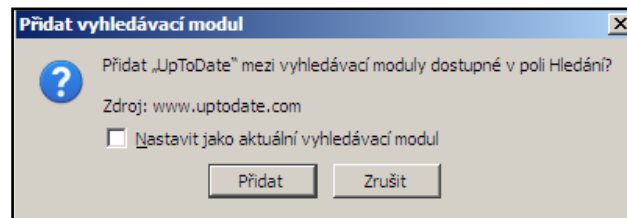

UpToDate plugin v internetovém prohlížeči

S **UpToDate pluginem** ve webovém prohlížeči získáte odpovědi na své odborné dotazy ještě rychleji - okamžitě vás propojí na stránku s výsledky vašeho vyhledávání.

Pokud používáte prohlížeč **Internet Explorer** (7.0 a vyšší) nebo **Mozilla Firefox** (2.0 a vyšší), můžete si UpToDate přidat jako jeden z vyhledávačů nebo ho nastavit jako svůj výchozí.

Tuto užitečnou funkci snadno nastavíte podle našeho krátkého návodu:

1. V internetovém prohlížeči zadejte následující adresu:

<http://www.uptodate.com/home/browser-plug-browser-search>

2. Na této stránce najdete text "[click here to make UpToDate your search engine](#)", na který kliknete.

3. Zobrazí se šedý dotaz "**Přidat vyhledávací modul**" (obr. 1), který potvrdíte kliknutím na tlačítko Přidat.

obr. 1 - Dotaz zobrazený v prohlížeči Mozilla Firefox.

4. V poli s vyhledávači se zobrazí požadovaný plugin. Kliknutím ho zvolíte (obr. 2). Budete tak okamžitě **vyhledávat v UpToDate**, ať jste na jakékoli stránce (obr. 3) - týká se pouze menšího vyhledávacího pole vpravo. Volbu můžete kdykoli znovu změnit na Google nebo jiný oblíbený vyhledávač.